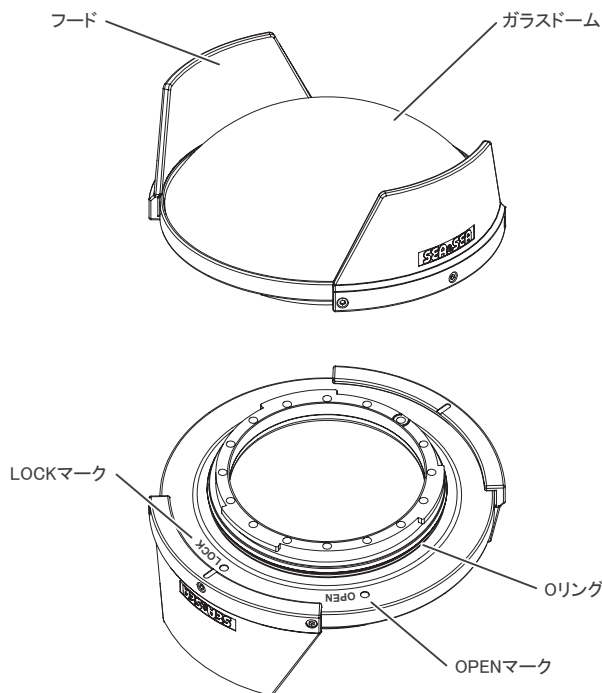

お手入れと保管上のご注意

- 薬品・化粧品、シンナーなどの石油系溶剤、台所用中性洗剤などは変形や損傷の原因となる場合がありますので、絶対に使用しないでください。
- ご使用になった後は、必ず防水されている状態で、十分に真水につけてから流水で洗ってください。
- 十分に真水に浸けなかったり、流水で洗うだけでは塩分が残り、乾燥すると塩は結晶となり水に溶けにくくなります。本製品に付着した塩の結晶は非常に取れにくく、浸水の原因になることもありますので、必ず真水に十分に浸けてください。
- 水洗いした後は、乾いた柔らかい布で水気をよく拭き取り、陰干しにして乾かしてください。
- 熱を発生する器具で強制的に乾燥させることは、変形や破損の原因となることがありますのでおやめください。
- 長期間ご使用にならないときは、高温・高湿、直射日光の当たる場所や、極寒になる場所を避けて保管してください。
- ナフタリンや樟腦の入った場所や、実験室のような薬品を扱う場所では本製品を保管しないでください。カビやサビ、腐蝕・故障の原因になります。
- ご使用になった後は、Oリングのメンテナンスをしてから保管してください。ご使用前後に必ずOリングの点検をし、早めの交換をおすすめします。
- ご使用の頻度や保管状態によっても異なりますが、製品の性能を維持するために、お買い上げただいてから2年毎に1回を目安に、オーバーホール(有料)にお出しになることをおすすめします。

各部の名称

フードの取り付け/取り外し

本製品は、固定ネジの着脱によりフードを取り外すことができます。