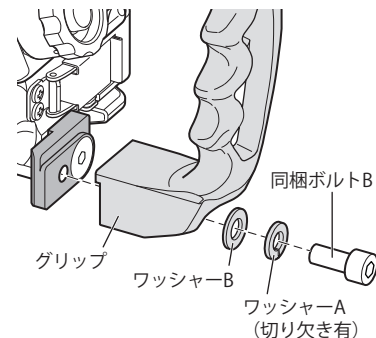

オプションアクセサリの取り付け

エルゴグリップ ver.2

本製品同梱のグリップブラケット L / Rを使用して、弊社製エルゴグリップ ver.2 (22137) を取り付けることができます。

⚠ 注意

- エルゴグリップ ver.2を取り付ける際は、必ず同梱のグリップブラケットをご使用ください。
グリップブラケット L / Rを使用せずに、エルゴグリップ ver.2を取り付けた場合、思わぬ事故(浸水、ケガ)につながる可能性があります。

同梱品

各部の名称

ハウジングへの取り付け

1 ハウジングにグリップブラケット L / R を取り付ける

⚠ 注意

- 作業される際はハウジング同梱の六角レンチをご使用ください。
- グリップブラケットとハウジングの取り付け向きをご確認ください。

<グリップブラケット L 取付例>

2 グリップブラケット L / Rのグリップ取付穴にグリップをしっかりと取り付ける

⚠ 注意

- 作業される際はグリップに付属の六角レンチをご使用ください。
- グリップ付属のワッシャー (A / B) の取り付け順番をご確認ください。

⚠ 注意

- 作業後はご使用になる前にカメラを入れず、グリップ・ブラケットにガタツキがないかをご確認ください。ネジによる固定が不十分な場合、グリップが外れハウジングが落下するなどの重大な事故や怪我に繋がる可能性があります。ご注意ください。