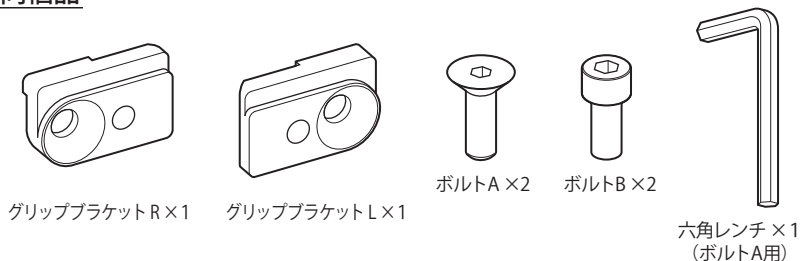

オプションアクセサリの取り付け

エルゴグリップ ver.2

本製品同梱のグリップブラケット L / Rを使用して、弊社製エルゴグリップ ver.2 (22137) を取り付けることができます。

⚠ 注意

- エルゴグリップ ver.2を取り付ける際は、必ず同梱のグリップブラケットをご使用ください。
グリップブラケット L / Rを使用せずに、エルゴグリップ ver.2を取り付けた場合、思わぬ事故(浸水、ケガ)につながる可能性があります。

同梱品

各部の名称

ハウジングへの取り付け

1 ハウジングにグリップブラケット L / R を取り付ける

⚠ 注意

- 作業される際はハウジング同梱の六角レンチをご使用ください。
- グリップブラケットとハウジングの取り付け向きをご確認ください。

<グリップブラケット L 取付例>

2 グリップブラケット L / Rのグリップ取付穴にグリップをしっかりと取り付ける