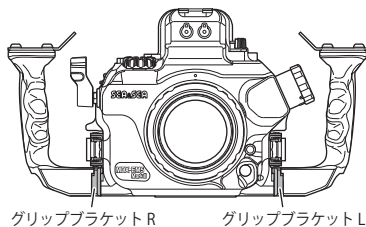

オプションアクセサリの取り付け

エルゴグリップ ver.2

本製品同梱のグリップブラケット L / Rを使用して、弊社製エルゴグリップ ver.2 (22137) を取り付けることができます。

⚠ 注意

- エルゴグリップ ver.2を取り付ける際は、必ず同梱のグリップブラケットをご使用ください。
グリップブラケット L / Rを使用せずに、エルゴグリップ ver.2を取り付けた場合、思わぬ事故(浸水、ケガ)につながる可能性があります。

同梱品

各部の名称

ハウジングへの取り付け

1 ハウジングにグリップブラケット L / R を取り付ける

⚠ 注意

- 作業される際はハウジング同梱の六角レンチをご使用ください。
- グリップブラケットとハウジングの取り付け向きをご確認ください。

<グリップブラケット L 取付例>

2 グリップブラケット L / Rのグリップ取付穴にグリップをしっかりと取り付ける