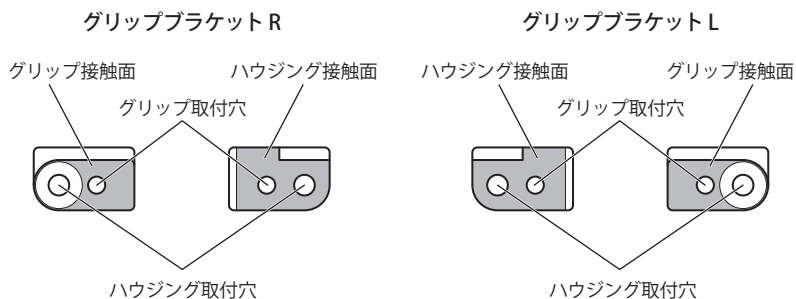

オプションアクセサリの取り付け

エルゴグリップ ver.2

本製品同梱のグリップブラケット L / Rを使用して、弊社製エルゴグリップ ver.2 (22137) を取り付けることができます。

⚠ 注意

- エルゴグリップ ver.2を取り付ける際は、必ず同梱のグリップブラケットをご使用ください。
グリップブラケット L / Rを使用せずに、エルゴグリップ ver.2を取り付けた場合、思わぬ事故(浸水、ケガ)につながる可能性があります。

同梱品

各部の名称

ハウジングへの取り付け

1 ハウジングにグリップブラケット L / R を取り付ける

⚠ 注意

- 作業される際はハウジング同梱の六角レンチをご使用ください。
- グリップブラケットとハウジングの取り付け向きをご確認ください。

<グリップブラケット L 取付例>

2 グリップブラケット L / Rのグリップ取付穴にグリップをしっかりと取り付ける