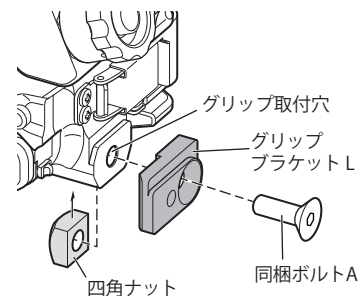

オプションアクセサリの取り付け

エルゴグリップ ver.2

本製品同梱のグリップブラケット L / Rを使用して、弊社製エルゴグリップ ver.2 (22137) を取り付けることができます。

⚠ 注意

- エルゴグリップ ver.2を取り付ける際は、必ず同梱のグリップブラケットをご使用ください。
グリップブラケット L / Rを使用せずに、エルゴグリップ ver.2を取り付けた場合、思わぬ事故(浸水、ケガ)につながる可能性があります。

同梱品

各部の名称

ハウジングへの取り付け

1 ハウジングにグリップブラケット L / R を取り付ける

⚠ 注意

- 作業される際はハウジング同梱の六角レンチをご使用ください。
- グリップブラケットとハウジングの取り付け向きをご確認ください。

<グリップブラケット L 取付例>

2 グリップブラケット L / Rのグリップ取付穴にグリップをしっかりと取り付ける

⚠ 注意

- 作業される際はグリップに付属の六角レンチをご使用ください。
- グリップ付属のワッシャー (A / B) の取り付け順番をご確認ください。

⚠ 注意

- 作業後はご使用になる前にカメラを入れず、グリップ・ブラケットにガタツキがないかをご確認ください。ネジによる固定が不十分な場合、グリップが外れハウジングが落下するなどの重大な事故や怪我に繋がる可能性があります。ご注意ください。