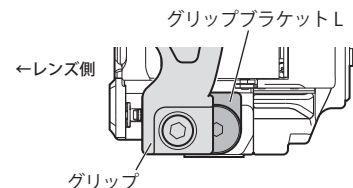

2 グリップブラケット L / Rのグリップ取付穴にグリップをしっかりと取り付ける

⚠ 注意

- ●作業される際はグリップに付属の六角レンチをご使用ください。
- ●グリップ付属のワッシャー (A / B) の取り付け順番をご確認ください。

⚠ 注意

- ●作業後はご使用になる前にカメラを入れず、グリップ・ブラケットにガタツキがないかをご確認ください。ネジによる固定が不十分な場合、グリップが外れハウジングが落下するなどの重大な事故や怪我に繋がる可能性があります。ご注意ください。