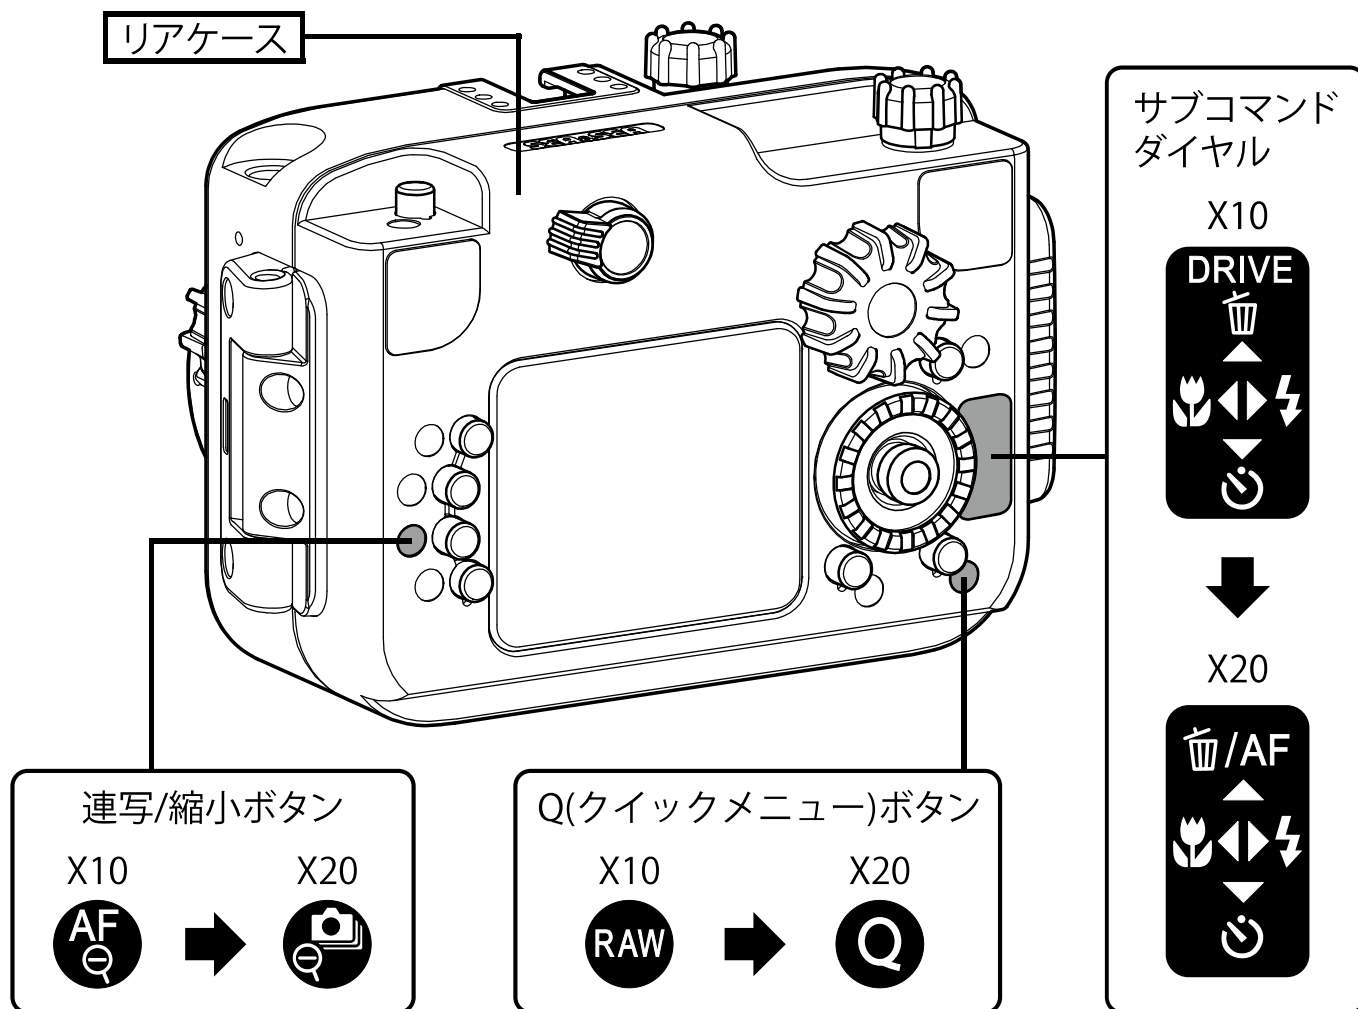

富士フィルム X20 対応について

本製品は富士フィルム X20の水中ハウジングとしてもご使用できます。富士フィルム X10 / X20以外のカメラはご使用できませんのでご注意ください。

富士フィルム X20をご使用になる場合、下記の設定をしてください。

- 本製品の操作部とX20カメラ本体の操作部の表記が一部異なる部分がありますので、付属のシールを図の位置に上から貼り付けてください。
- X20カメラ本体のOVF/LCD設定を、必ずLCDにしてください。設定がOVFやアイセンサーの場合、液晶モニターの表示ができないのでご注意ください。

富士フィルム X20 ご使用時の各部の名称

※ハウジングとX20カメラの操作部について表記が異なる部分のみ記載しています。

※その他の操作部につきましては、取扱説明書に記載の名称と同じになります。

※各機能の詳細につきましては、X20カメラの取扱説明書をご覧ください。