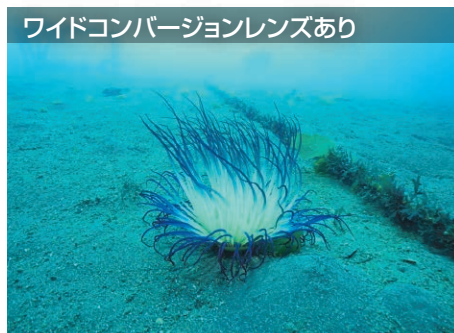

フラッシュシャッターレバー

YS-03などの外部ストロボを使用する際に、カメラのフラッシュ光を遮ることができます。

外部ストロボ用光ケーブルコネクター

YS-03などの外部ストロボを2灯まで光ファイバーケーブルで接続可能です。

オプション

NEW

水中脱着可能 SSバヨネット  
ワイドコンバージョンレンズ/WCL06

¥39,000(税別) [62152]

ワイドコンバージョンレンズなし

ワイドコンバージョンレンズあり

取り付ける事により、より広範囲を撮影する事ができるレンズ。水中脱着が可能なので、1回のダイビングでワイド、マクロ共に撮影が可能になります。また、バヨネット方式を採用し、少ない動作でレンズの脱着を容易に行うことができ、突然のシャッターチャンスにも素早く対応できます。

[焦点距離倍率]0.6x、[水中画角]最大94°、[耐圧水深]60m、[質量]400g、  
[寸法]97mm(最大径)×約50.5mm(奥行)

乾燥剤 OZO NEW

(5個/アルミパック入り)  
¥800(税別) [62148]

シリカゲルに比べ、約4倍の吸湿力を持つ素材。さらに急速吸湿に優れ、低湿度下でも放湿せずに吸湿し続けます。吸湿できなくなると固化するので、交換時期が容易に判別できます。  
[寸法]60mm×10mm  
[内容量]0.55g

シリカゲルとの  
吸湿能力比較

YouTube

おすすめセット

Adventure Set

アドベンチャーセット  
¥109,000(税別) [06669]