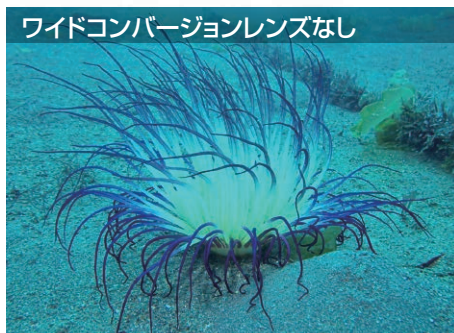

フラッシュシャッターレバー

YS-03などの外部ストロボを使用する際に、カメラのフラッシュ光を遮ることができます。

外部ストロボ用光ケーブルコネクター

YS-03などの外部ストロボを2灯まで光ファイバーケーブルで接続可能です。

オプション

NEW

水中脱着可能 SSバヨネット  
ワイドコンバージョンレンズ/WCL06

¥39,000(税別) [62152]

ワイドコンバージョンレンズなし

ワイドコンバージョンレンズあり

取り付ける事により、より広範囲を撮影する事ができるレンズ。水中脱着が可能なので、1回のダイビングでワイド、マクロ共に撮影が可能になります。また、バヨネット方式を採用し、少ない動作でレンズの脱着を容易に行うことができ、突然のシャッターチャンスにも素早く対応できます。

[焦点距離倍率]0.6x、[水中画角]最大94°、[耐圧水深]60m、[質量]400g、  
[寸法]97mm(最大径)×約50.5mm(奥行)

乾燥剤 OZO NEW

(5個/アルミパック入り)  
¥800(税別) [62148]

シリカゲルに比べ、約4倍の吸湿力を持つ素材。さらに急速吸湿に優れ、低湿度下でも放湿せずに吸湿し続けます。吸湿できなくなると固化するので、交換時期が容易に判別できます。  
[寸法]60mm×10mm  
[内容量]0.55g

シリカゲルとの  
吸湿能力比較

YouTube

おすすめセット

Adventure Set

アドベンチャーセット  
¥109,000(税別) [06669]